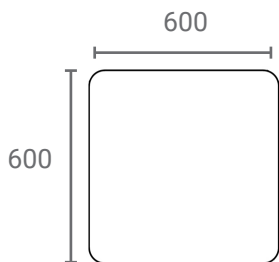

## Table Top

- 18mm top
- Whiteboard surface

## Height Range

- 470 to 720mmH

## Table Dimensions