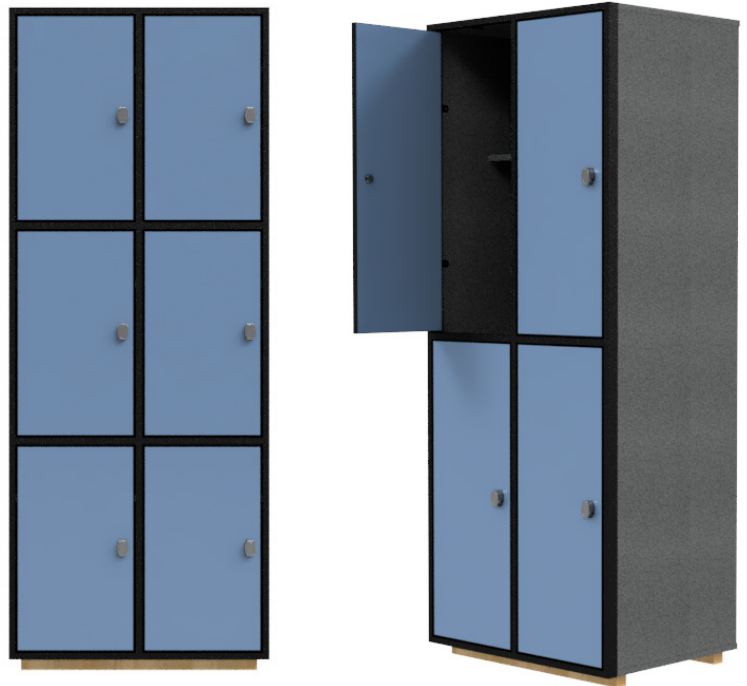

Viking Full Locker

Features

- Padlock compatible
- Plinth base as standard
- Integrated ASSA ABLOY camlock
- Ample storage with internal shelf
- Doors stay closed when unlocked
- Fully welded Australian Made frame
- 7 Year Warranty

Size

- 1835mmH x 720mmW x 550mmD

Door Options

- 4 Door
- 6 Door

Options

- Sloping tops (adds 300mmH)
- Coat hook
- Door numbers